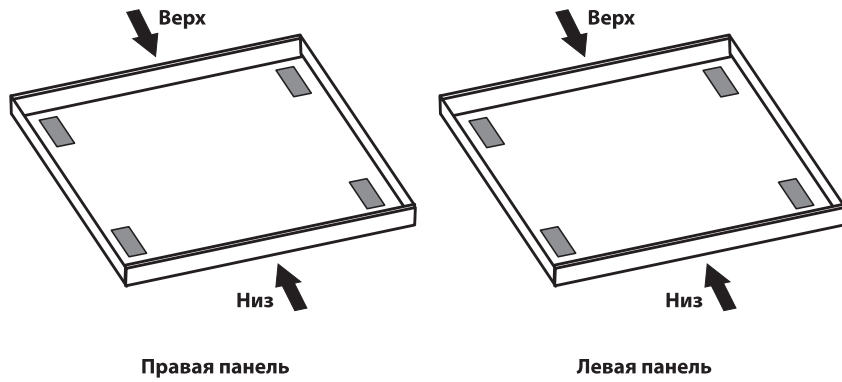

3
Roca
SURESTE

1700x700

1600x700

1500x700

Установка боковой панели
4
Roca

 Avda. Diagonal, 513
 08029 Barcelona - SPAIN
 Tel.: 93 366 1200 - Fax: 93419
 www.roca.es

 ООО «Рока Рус»
 Россия, 187000, Ленинградская обл.,
 г. Тосно, ул. Промышленная, д. 7
 Телефон +7 (812) 347-94-49
 Факс +7 (812) 347-94-50

 Россия, 127287, Москва,
 2-я Хутурская ул., д. 38А, стр. 14
 Телефон +7 (495) 989-65-91
 Факс +7 (495) 989-64-93

KE311264

№	Наименование	Количество	Рисунок
A	Уголок нижний	2	
B	Уголок верхний	2	
C	Гайка М 10	4	
D	Шайба М10	4	
E	Шпилька М 6 длиной 130 мм	2	
F	Гайка М 6	8	
G	Шайба М6	8	

При установке боковой панели уголок для фронтальной и боковой панелей устанавливается в одном узле (см. инструкцию по фронтальной панели)