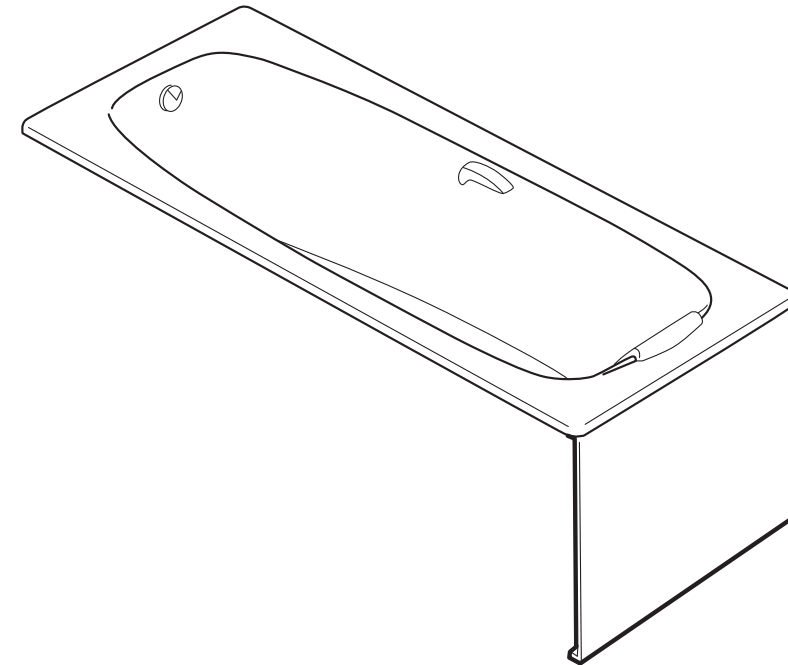

3
Roca
SURESTE

1700x700

1600x700

1500x700

Установка боковой панели
4
Roca

 Avda. Diagonal, 513
 08029 Barcelona - SPAIN
 Tel.: 93 366 1200 - Fax: 93419
 www.roca.es

 ООО «Рока Рус»
 Россия, 187000, Ленинградская обл.,
 г. Тосно, ул. Промышленная, д. 7
 Телефон +7 (812) 347-94-49
 Факс +7 (812) 347-94-50

При установке боковой панели уголок для фронтальной и боковой панелей устанавливается в одном узле (см. инструкцию по фронтальной панели)