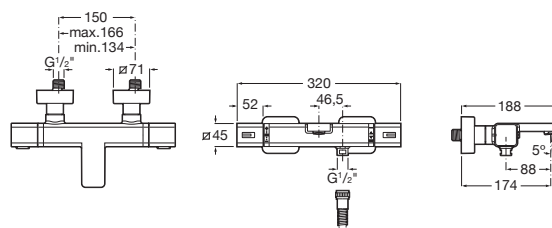

T-1000

Монтируемый в стену термостатический смеситель для ванны-душа без аксессуаров

ЦЕНА (ВКЛЮЧАЯ НДС)

TMT 29876,40

ТЕХНИЧЕСКИЕ ЧЕРТЕЖИ

ХАРАКТЕРИСТИКИ

- Водо и энергосбережение
- Выбор температуры
- Место применения: Ванна, Душ
- Отделка: Хром
- Тип картриджа: Термостат
- Тип смесителя: Термостат
- Тип установки: Подвесной