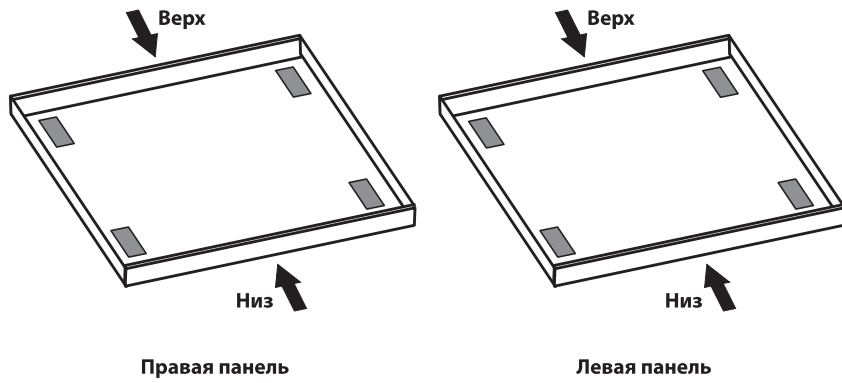

3

Roca

HALL 1700x750

Установка боковой панели

4

Roca

Avda. Diagonal, 513
08029 Barcelona - SPAIN
Tel.: 93 366 1200 - Fax: 93419
www.roca.es

ООО «Рока Рус»
Россия, 187000, Ленинградская обл.,
г. Тосно, ул. Промышленная, д. 7
Телефон +7 (812) 347-94-49
Факс +7 (812) 347-94-50

Россия, 127287, Москва,
2-я Хутурская ул., д. 38А, стр. 14
Телефон +7 (495) 989-65-91
Факс +7 (495) 989-64-93

KE311338