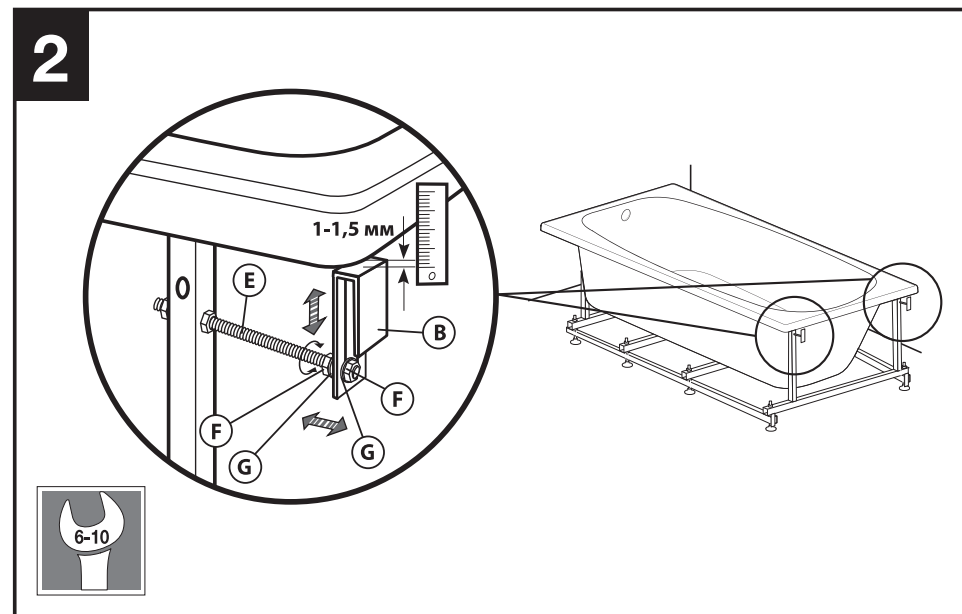

 Россия, 127287, Москва,
 2-я Хутурская ул., д. 38А, стр. 14
 Телефон +7 (495) 989-65-91
 Факс +7 (495) 989-64-93

KE311338

№	Наименование	Количество	Рисунок
A	Уголок нижний	2	
B	Уголок верхний	2	
C	Гайка М 10	4	
D	Шайба М10	4	
E	Шпилька М 6 длиной 130 мм	2	
F	Гайка М 6	8	
G	Шайба М6	8	

При установке боковой панели уголок для фронтальной и боковой панелей устанавливается в одном узле (см. инструкцию по фронтальной панели)