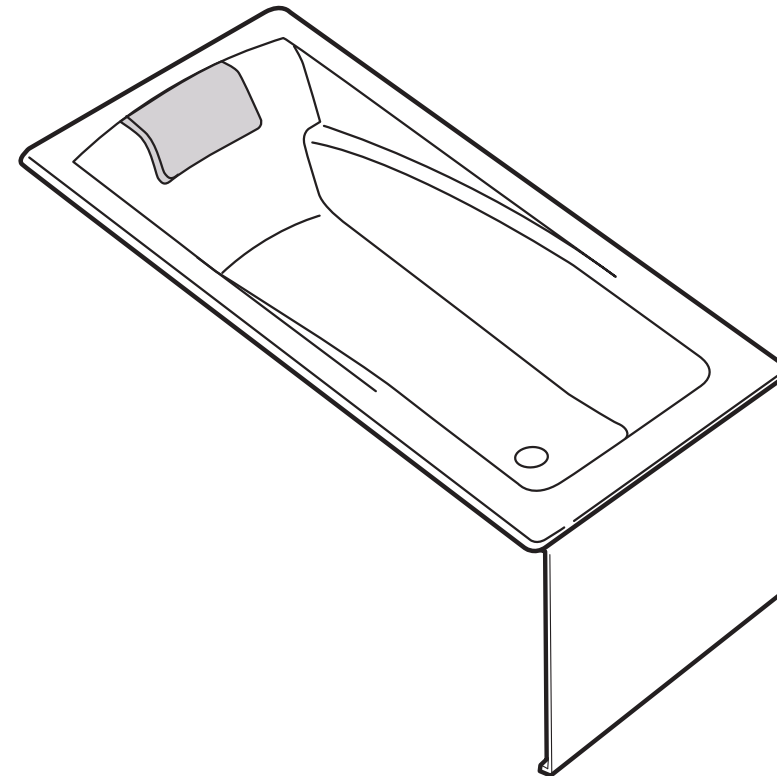

3
Roca
HALL 1700x750

Установка боковой панели
4
Roca

 Avda. Diagonal, 513
 08029 Barcelona - SPAIN
 Tel.: 93 366 1200 - Fax: 93419
 www.roca.es

 ООО «Рока Рус»
 Россия, 187000, Ленинградская обл.,
 г. Тосно, ул. Промышленная, д. 7
 Телефон +7 (812) 347-94-49
 Факс +7 (812) 347-94-50

 Россия, 127287, Москва,
 2-я Хутурская ул., д. 38А, стр. 14
 Телефон +7 (495) 989-65-91
 Факс +7 (495) 989-64-93

KE311338

№	Наименование	Количество	Рисунок
A	Уголок нижний	2	
B	Уголок верхний	2	
C	Гайка М 10	4	
D	Шайба М10	4	
E	Шпилька М 6 длиной 130 мм	2	
F	Гайка М 6	8	
G	Шайба М6	8	

При установке боковой панели уголок для фронтальной и боковой панелей устанавливается в одном узле (см. инструкцию по фронтальной панели)