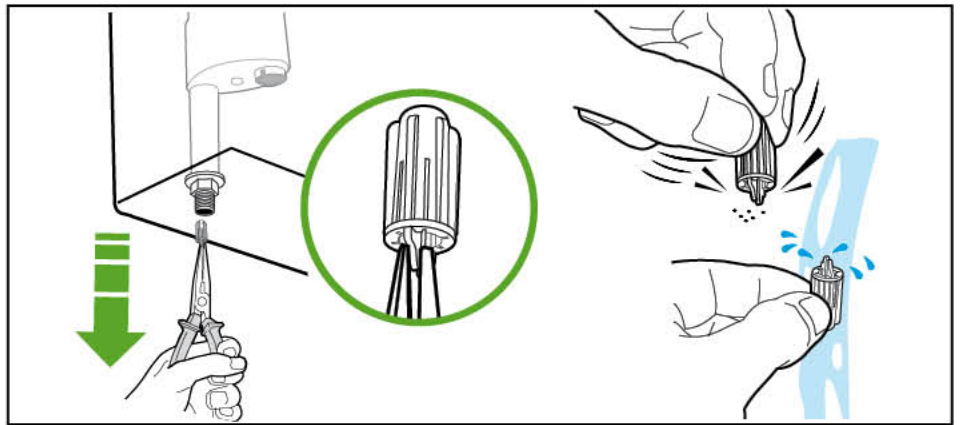

A822728400B

Roca

Roca Sanitario, S.A.
Avda. Diagonal, 513
08029 Barcelona
SPAIN
www.roca.com

933 661 266 LÍNEA DE ATENCIÓN
AL CONSUMIDOR
ESPAÑA
SERVICIO TÉCNICO
ESPAÑA

productsupport.rs@roca.net
soporteproducto.rs@roca.net