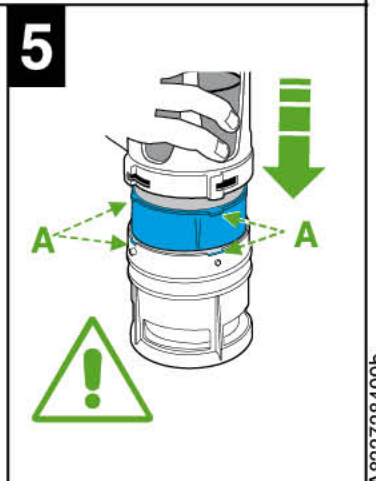

A822728400B

Roca

Roca Sanitario, S.A.
Avda. Diagonal, 513
08029 Barcelona
SPAIN
www.roca.com

933 661 266 LÍNEA DE ATENCIÓN
AL CONSUMIDOR
ESPAÑA
SERVICIO TÉCNICO
ESPAÑA

productsupport.rs@roca.net
soporteproducto.rs@roca.net