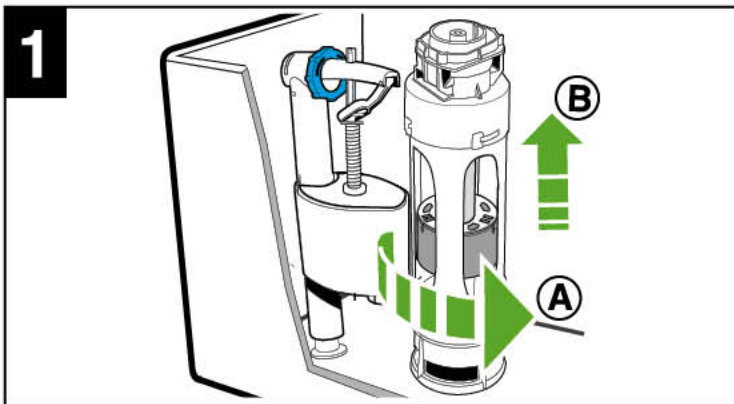

A822728400B

Roca

Roca Sanitario, S.A.
Avda. Diagonal, 513
08029 Barcelona
SPAIN
www.roca.com

933 661 266 LÍNEA DE ATENCIÓN
AL CONSUMIDOR
ESPAÑA
SERVICIO TÉCNICO
ESPAÑA

productsupport.rs@roca.net
soporteproducto.rs@roca.net