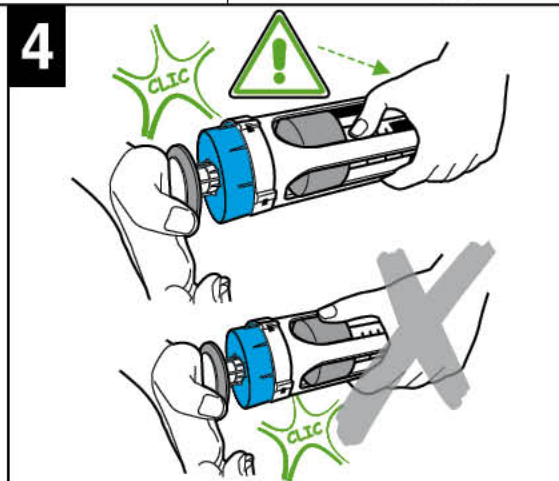

A822728400B

Roca

Roca Sanitario, S.A.
Avda. Diagonal, 513
08029 Barcelona
SPAIN
www.roca.com

933 661 266 LÍNEA DE ATENCIÓN
AL CONSUMIDOR
ESPAÑA
SERVICIO TÉCNICO
ESPAÑA

productsupport.rs@roca.net
soporteproducto.rs@roca.net