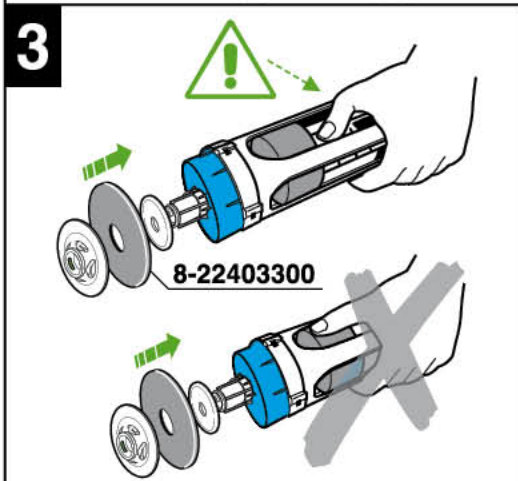

A822728400B

Roca

Roca Sanitario, S.A.
Avda. Diagonal, 513
08029 Barcelona
SPAIN
www.roca.com

933 661 266 LÍNEA DE ATENCIÓN
AL CONSUMIDOR
ESPAÑA
SERVICIO TÉCNICO
ESPAÑA

productsupport.rs@roca.net
soporteproducto.rs@roca.net