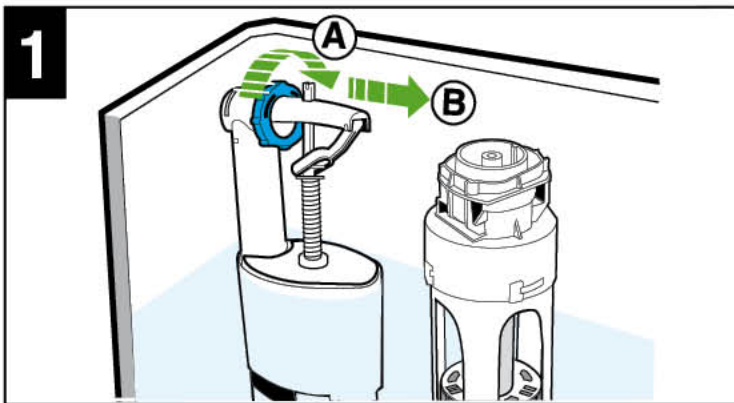

A822728400B

Roca

Roca Sanitario, S.A.
Avda. Diagonal, 513
08029 Barcelona
SPAIN
www.roca.com

933 661 266 LÍNEA DE ATENCIÓN
AL CONSUMIDOR
ESPAÑA
SERVICIO TÉCNICO
ESPAÑA

productsupport.rs@roca.net
soporteproducto.rs@roca.net