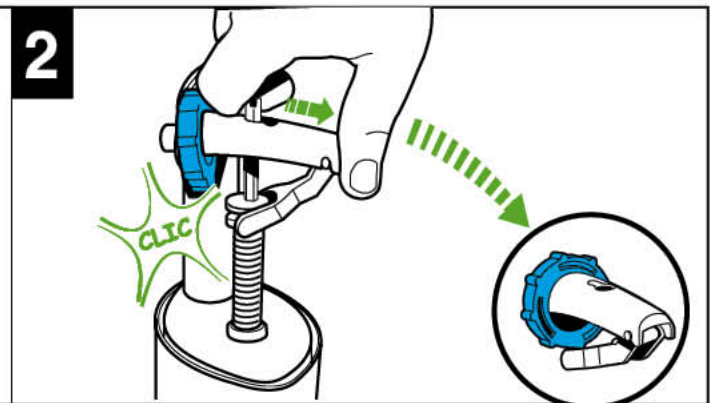

A822728400B

Roca

Roca Sanitario, S.A.
Avda. Diagonal, 513
08029 Barcelona
SPAIN
www.roca.com

933 661 266 LÍNEA DE ATENCIÓN
AL CONSUMIDOR
ESPAÑA
SERVICIO TÉCNICO
ESPAÑA

productsupport.rs@roca.net
soporteproducto.rs@roca.net