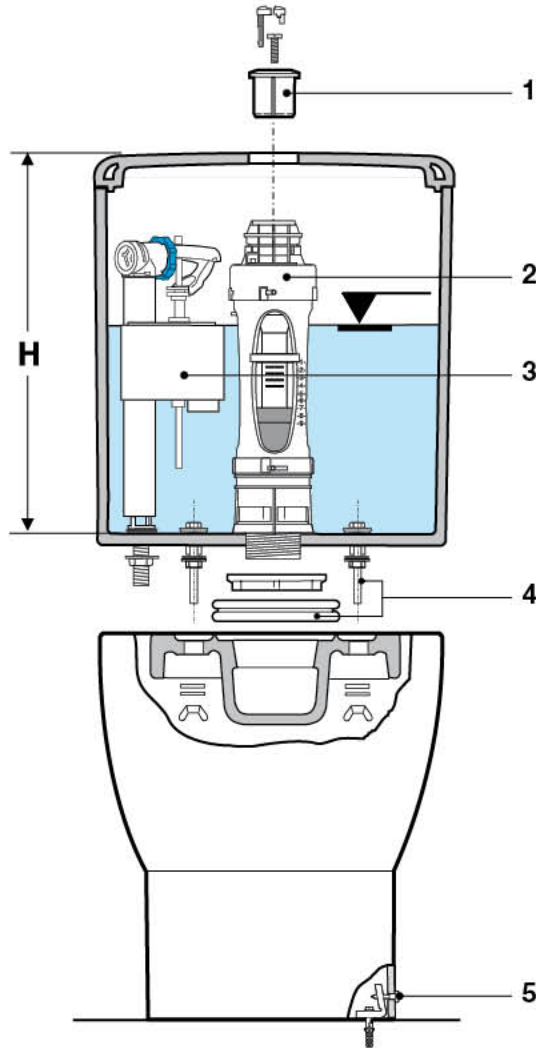

## MERIDIAN

**H** 348 max  
340 min

- |   |
|---|
| 1 - AH0001800R                                  |
| 2 - AH0000100R                                  |
| 3 - AH0001000R<br>AH0002800R <small>MET</small> |
| 4 - AV0008000R                                  |
| 5 - AV0009400R                                  |