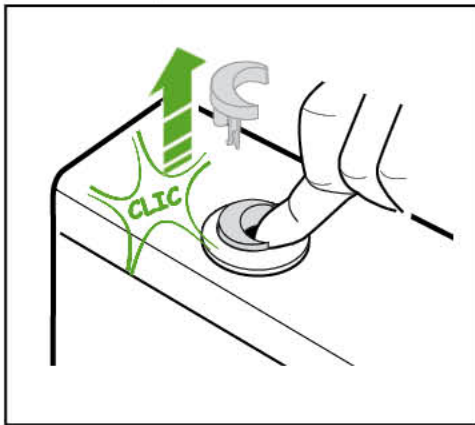

A822728400B

Roca

Roca Sanitario, S.A.
Avda. Diagonal, 513
08029 Barcelona
SPAIN
www.roca.com

933 661 266 LÍNEA DE ATENCIÓN
AL CONSUMIDOR
ESPAÑA
SERVICIO TÉCNICO
ESPAÑA

productsupport.rs@roca.net
soporteproducto.rs@roca.net