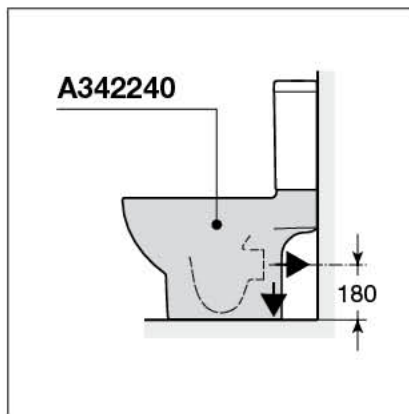

## MERIDIAN

**H** 348 max  
340 min

- |   |
|---|
| 1 - AH0001800R                                  |
| 2 - AH0000100R                                  |
| 3 - AH0001000R<br>AH0002800R <small>MET</small> |
| 4 - AV0008000R                                  |
| 5 - AV0009400R                                  |