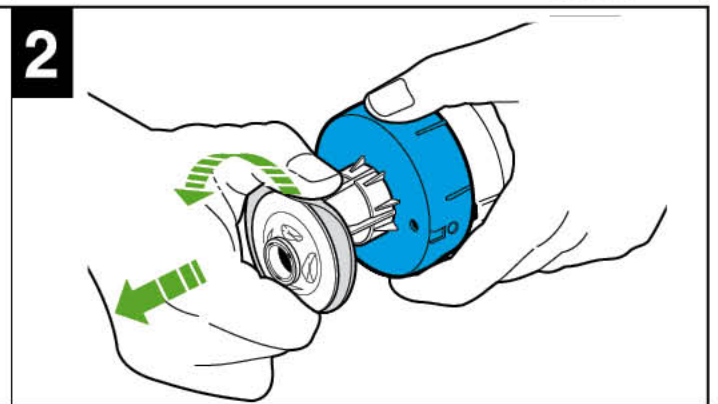

A822728400B

Roca

Roca Sanitario, S.A.
Avda. Diagonal, 513
08029 Barcelona
SPAIN
www.roca.com

933 661 266 LÍNEA DE ATENCIÓN
AL CONSUMIDOR
ESPAÑA
SERVICIO TÉCNICO
ESPAÑA

productsupport.rs@roca.net
soporteproducto.rs@roca.net