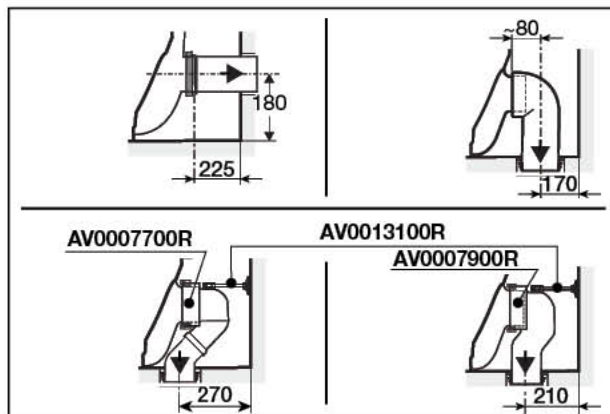

## MERIDIAN

**H** 348 max  
340 min

- |   |
|---|
| 1 - AH0001800R                                  |
| 2 - AH0000100R                                  |
| 3 - AH0001000R<br>AH0002800R <small>MET</small> |
| 4 - AV0008000R                                  |
| 5 - AV0009400R                                  |