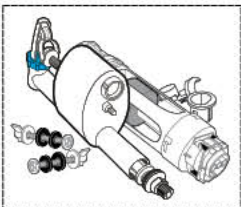

## MERIDIAN

**H** 348 max  
340 min

- |   |
|---|
| 1 - AH0001800R                                  |
| 2 - AH0000100R                                  |
| 3 - AH0001000R<br>AH0002800R <small>MET</small> |
| 4 - AV0008000R                                  |
| 5 - AV0009400R                                  |